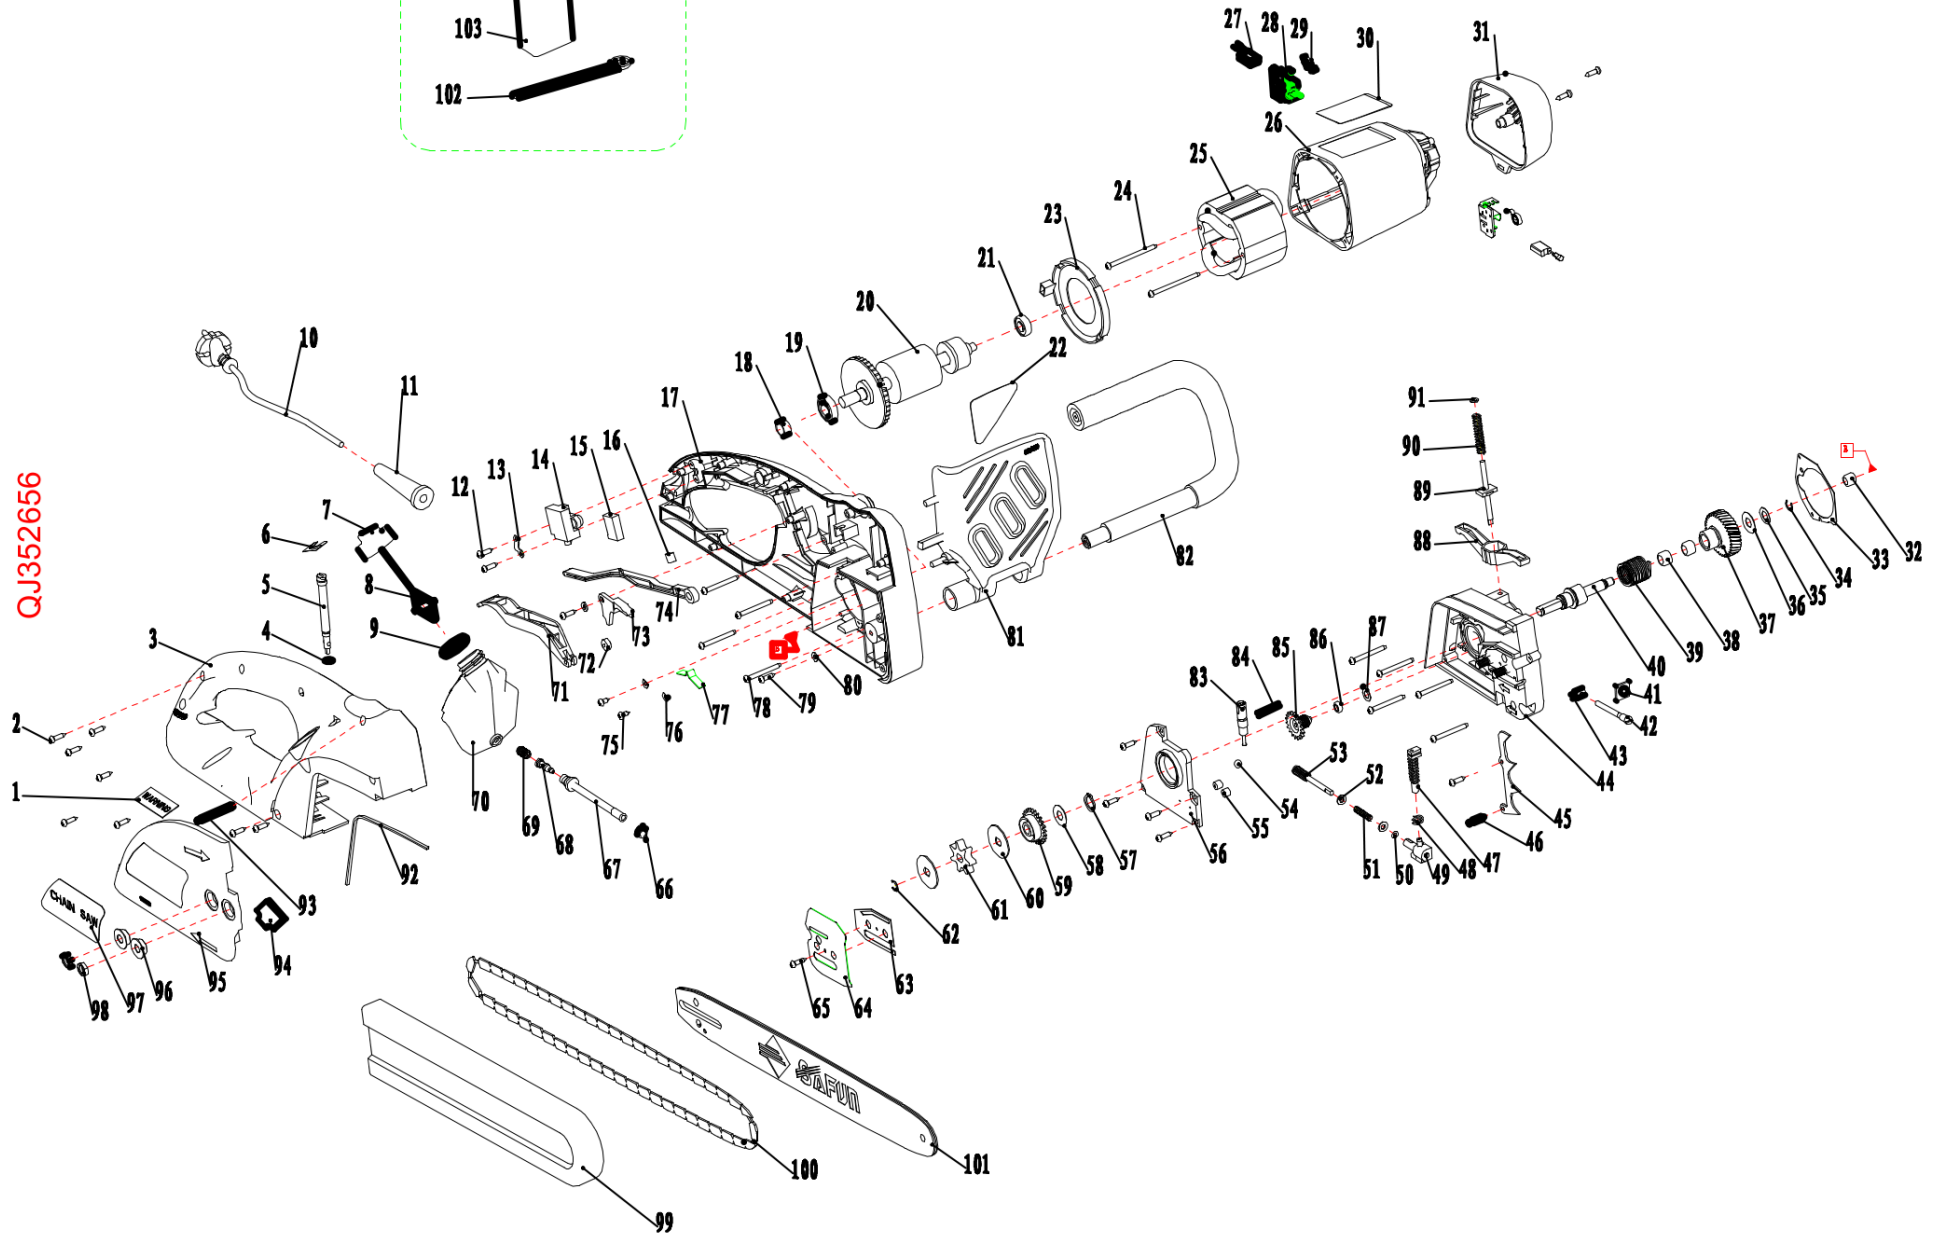

MIL3405

QJ352656

Posicion de despiece	Nombre	Referencia
3	TAPA DERECHA	2036129
4	TORICA	2036109
5	REGULADOR	2036125
6	ADHESIVO	2036267
7	TAPON	2036047
8	SEGURO TAPON	2036124
9	GOMA TAPON	2036121
10	CABLE Y ENCHUFE	2036090
11	MANGUITO	2036083
12	TORNILLO	2036084
14	INTERRUPTOR	2036079
15	CONDENSADOR	2036118
17	TAPA IZQ.	2036130
18	ANILLO DE PLASTICO	2036127
20	ROTOR	2036136
26	CUBIERTA MOTOR	2036131
27	ESCOBILLAS (2 unid)	2036093
28	PORTAESCOBILLAS	2036094
32	RODAMIENTO DE AGUJAS	2036108
33	JUNTA	2036120
34	SEEGER	2036115
35	ARANDELA	2036111
36	ARANDELA	2036104
37	ENGRANAJE	2036067
39	MUELLE	2036046
40	EJE	2036069
41	ARANDELA CUADRADA	2036117
42	TORNILLO TENSOR	2036265
43	TUERCA TENSORA	2036119
44	CUBIERTA	2036135
47	GOMA	2036116
48	ABRAZADERA	2036097
49	BOMBA DE ACEITE	2036080
50	TORICA	2036114
52	ARANDELA	2036101
53	PIÑON DE ENGRASE	2036123
54	BOLA	2036100
55	GOMA	2036107
56	TAPA BOMBA	2036266
58	ARANDELA	2036076
59	PIÑON	2036098
61	PIÑON	2036110
63	JUNTA	2036090
64	PLACA	2036091
66	ABRAZADERA	2036085
67	TUBO DE ACEITE	2036065
68	PASO DE ACEITE	2036113
70	DEPOSITO	2036132
71	GATILLO	2036105
73	PIEZA DE UNION	2036078
74	PALANCA	2036096
77	MUELLE PLACA	2036099
83	REGULADOR	2036092
84	PASADOR	2036126
85	SINFIN	2036103
87	ARANDELA	2036086
88	SOPORTE	2036106
89	EJE	2036088
90	MUELLE	2036102
91	ARANDELA	2036087
92	TIRA DE ESPUMA	2036122
94	GOMA	2036082

Posicion de despiece	Nombre	Referencia
95	TAPA ESPADA	2036134
96	CASQUILLO	2036089
98	TUERCA	2036062