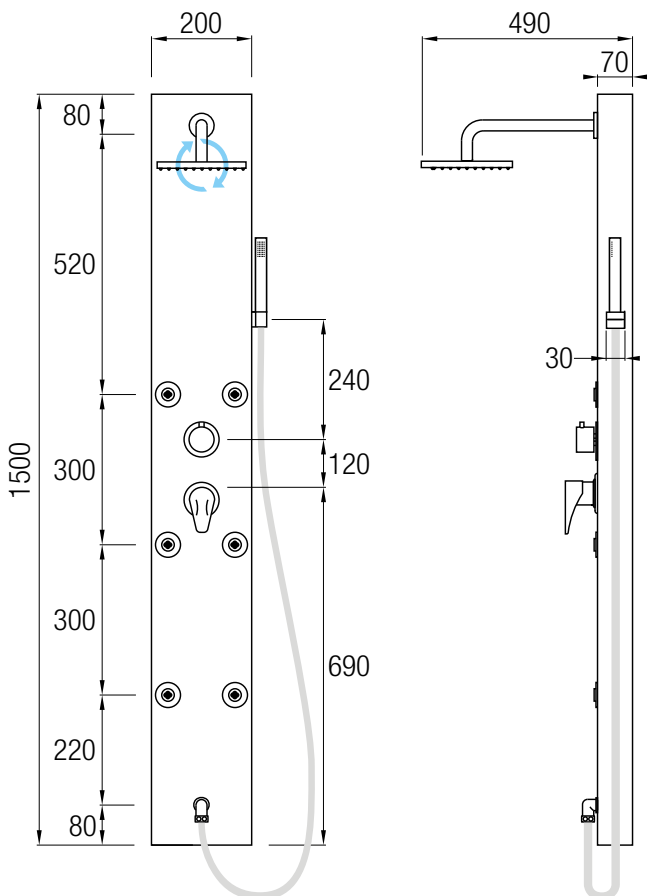

Distribuidor 3 Posiciones

Grifería Monomando

Jets Orientables

OPCIONAL / OPTIONAL
 2 x Soportes Rincón
 2 x Acessórios Esquina
 2 x Opcione ad Angolo

Grifería Monomando
 Distribuidor 3 Posiciones
 Jets Orientables
 Rociador: ABS Ø20 cm,
 Rain Shower Effect,
 Orientable, Antical

Torneira Monocomando
 Distribuidor 3 Posições
 Injetores Orientáveis
 Chuveiro: ABS Extra Plano Ø20 cm,
 Rain Shower Effect,
 Orientável, Anti-Calcário

Miscelatore
 Deviatore 3 Posizioni
 Idrogetti Orientabili
 Soffione: ABS Ultrapiatto Ø20 cm,
 Rain Shower Effect,
 Orientabile, Anticalcare