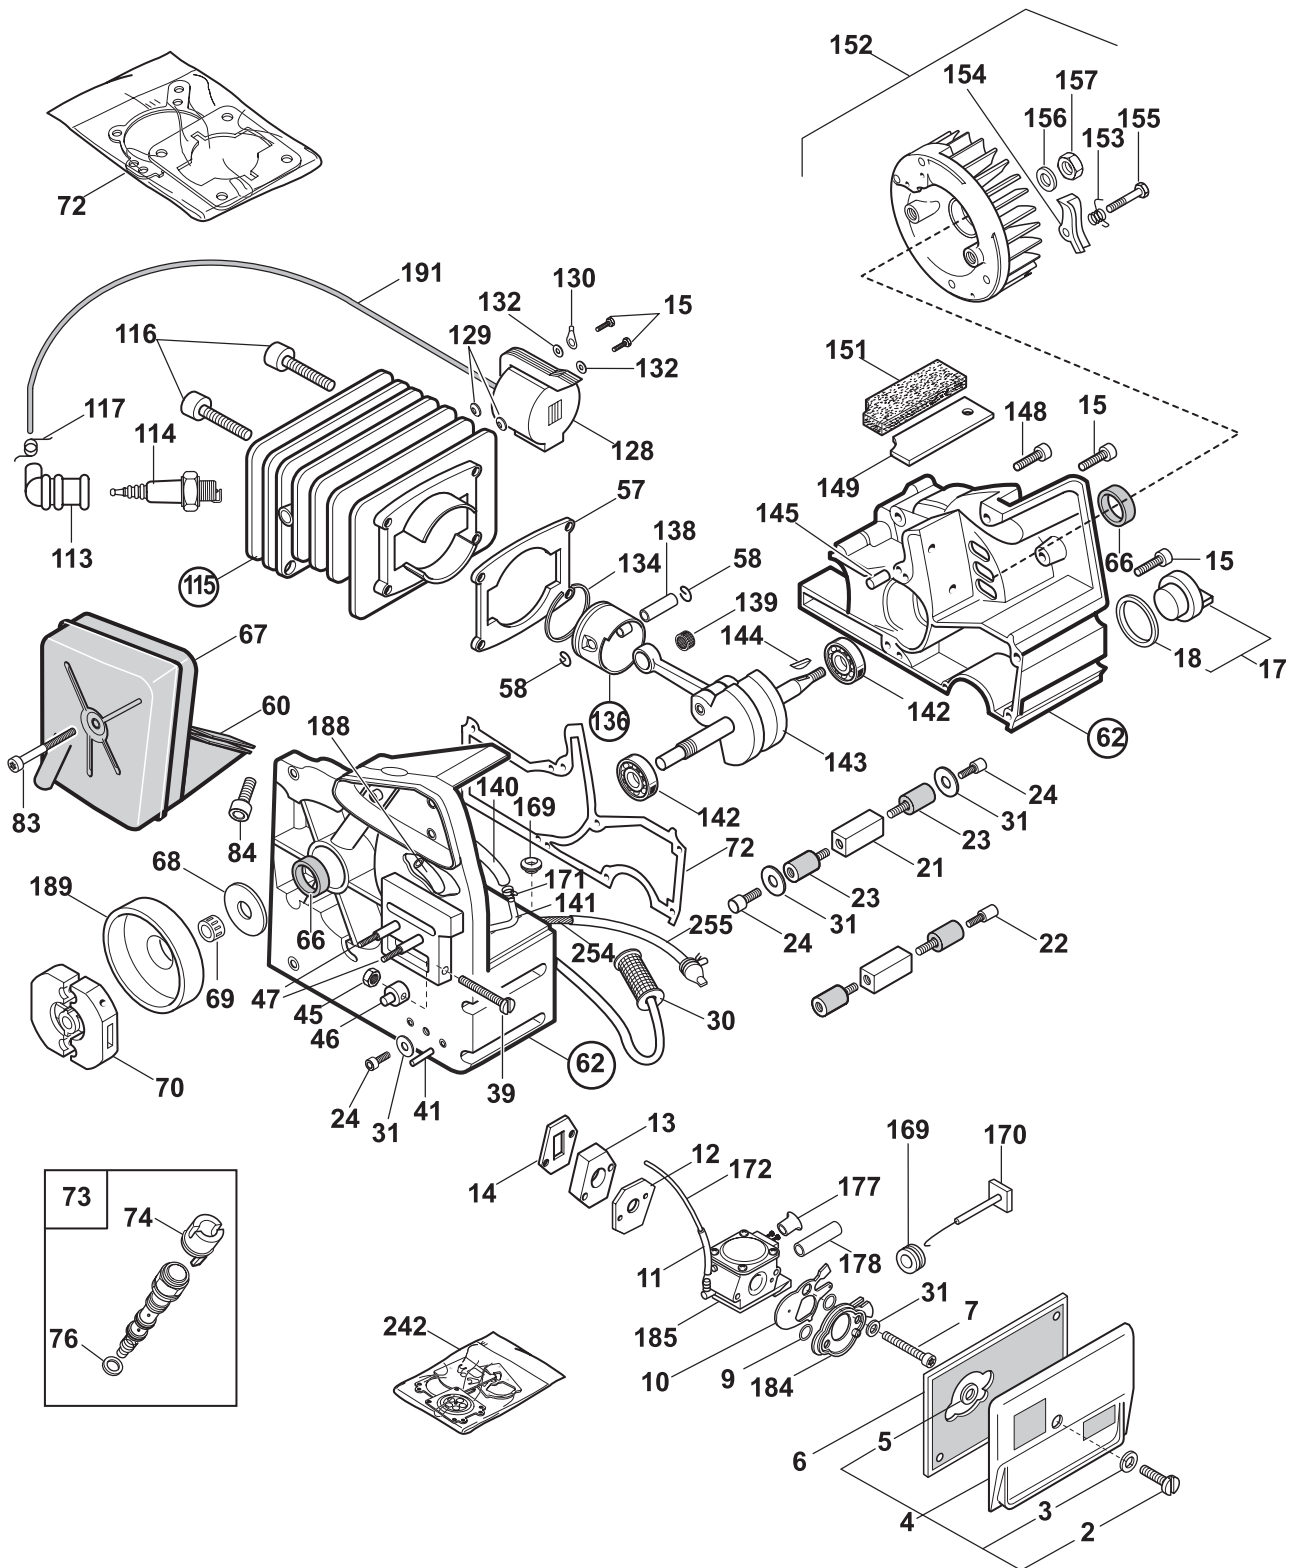

| N° | Code | Q.ty | Descrizione | Description | Description | Beschreibung | Remarks |
|-----|-----------|------|---------------------------------------|------------------------|-----------------------------|-------------------------|---------|
| 2 | 2122260 | 1 | Vite | Screw | Vis | Schraube | |
| 3 | 2312090 | 2 | Rosetta | Washer | Rondelle | Scheibe | |
| 4 | 8561810 | 1 | Ass. Coprifiltro Aria | Air Filter Cover Ass.Y | Couvre-Filtre À Air | Set Luftfilterabdeckung | |
| 5 | 3721030 | 1 | Fermo In Gomma | Retainer | Butée En Caoutchouc | Gummisperrung | |
| 6 | 3781370 | 1 | Filtro Aria | Air Filter | Filtre À Air | Luftfilter | |
| 7 | 2135250 | 2 | Vite | Screw | Vis | Schraube | |
| 9 | 3613010 | 2 | Rondella | Washer | Rondelle | Unterlegscheibe | |
| 10 | 3613071 | 1 | Valvola Starter | Starter Valve | Vanne Starter | Starterventil | |
| 11 | 3782630 | 1 | Tubo Aspir. Carburante | Tube | Tuyau Aspiration Carburant | Ansaugschlauch | |
| 12 | 3724290 | 1 | Guarnizione Carburatore | Carburetor Gasket | Garniture Carburateur | Vergaserdichtung | |
| 13 | 4250690 | 1 | Ass. Supporto Lamella | Support | Support Lame | Lamellenhalter | |
| 14 | 3723950 | 1 | Guarnizione Supporto | Gasket | Garniture Support | Dichtung Halter | |
| 15 | 2132510 | 8 | Vite | Screw | Vis | Schraube | |
| 17 | 4251007 | 1 | Tappo Serbatoio Olio | Oil Cap | Bouchon Réservoir D'Huile | Deckel Öltank | |
| 18 | 3721020 | 1 | Guarnizione Tappo Olio | Oil Tank Cap Seal | Garniture Bouchon D'Huile | Dichtung Öldeckel | |
| 21 | 3630490 | 2 | Supporto Quadro | Support | Support Tableau | Quadrat. Halter | |
| 22 | 2653320 | 1 | Vite | Screw | Vis | Schraube | |
| 23 | 3744170 | 6 | Supporto Antivibrante | Shock Absorber | Support Antivibrations | Halter Schwingungsgsd. | |
| 24 | 2135020 | 5 | Vite | Screw | Vis | Schraube | |
| 30 | 4251550 | 1 | Ass. Filtro Olio | Oil Filter Ass.Y | Filtre À Huile | Set Ölfilter | |
| 31 | 2321080 | 2 | Rosetta | Washer | Rondelle | Scheibe | |
| 39 | 2122520 | 1 | Vite | Screw | Vis | Schraube | |
| 41 | 3314130 | 1 | Spina | Pin | Cheville | Stift | |
| 45 | 2432040 | 1 | Dado | Nut | Ecrou | Mutter | |
| 46 | 3641970 | 1 | Tassello Tendicatena | Bar Adjusting Block | Goujon Tendeur Chaîne | Kettenspanner | |
| 47 | 2610150 | 2 | Prigioniero Barra M6X33 | Stud M6X33 | Prisonnier Guide M6X33 | Stiftschraube Stange | |
| 57 | 3723970 | 1 | Guarnizione Cilindro | Gasket | Garniture Cylindre | Zylinderdichtung | |
| 58 | 3356020 | 2 | Fermo Spinotto | Circlip | Circlip Pointeau | Bolzensperrung | |
| 60 | 3723940 | 1 | Guarnizione Silenziatore | Gasket | Garniture Silencieux | Dichtung Schalldämpfer | |
| 62 | 8520877/1 | 1 | Coppia Carter Motore | Crankcase Ass.Y | Couple Carter Moteur | Paar Motorabdeckung | |
| 66 | 3121070 | 2 | Anello Di Tenuta | Seal Ring | Anneau De Tenue | Dichtring | |
| 67 | 4121700 | 1 | Silenziatore | Muffler | Silencieux | Schalldämpfer | |
| 68 | 3613020 | 1 | Rasamento Campana | Sprocket Washer | Rondelle Cloche | Scheibe Glocke | |
| 69 | 3114140 | 1 | Gabbia A Rulli 11X14X10 | Needle Bearing | Cage Roulements 11X14X10 | Walzenkäfig | |
| 70 | 4250710 | 1 | Ass. Frizione | Clutch Ass.Y | Friction | Set Kupplung | |
| 72 | 8723960 | 1 | Serie Guarnizioni | Gasket Set | Jeu Garnitures | Set Dichtungen | |
| 73 | 8630511 | 1 | Ass. Pompa Olio | Oil Pump | Pompe À Huile | Satz Ölpumpe | |
| 74 | 3749471 | 1 | Boccola Regolazione Pompa Olio | Bushing For Oil Pump | Douille Régl. Pompe À Huile | Reglerbuchse | |
| 76 | 3721320 | 3 | Guarnizione Or 5X1,4 | Seal | Joint Or 5X1,4 | Or-Dichtung | |
| 83 | 2135120 | 1 | Vite | Screw | Vis | Schraube | |
| 84 | 2135180 | 2 | Vite | Screw | Vis | Schraube | |
| 113 | 3748880 | 1 | Cappuccio Candela | Spark Plug Cover | Capuchon Bougie | Zündkerzenkappe | |
| 114 | 3210024 | 1 | Candela | Spark Plug | Bougie | Zündkerze | |
| 115 | 8540600 | 1 | Ass. Cil. Pist. (Incl.58,134,136,138) | Cylinder Piston Ass.Y | Cylindre Piston | Set Zylinderkolben | |
| 116 | 2135060 | 5 | Vite | Screw | Vis | Schraube | |
| 117 | 3657050 | 1 | Molla Attacco Candela | Spark Plug Spring | Ressort Fixation Bougie | Feder Zündkerzenbef. | |
| 128 | 3210620 | 1 | Bobina Elettronica | Electronic Coil | Bobine Électrique | Elektronikspule | |
| 129 | 2317110 | 2 | Rondella | Washer | Rondelle | Unterlegscheibe | |
| 130 | 3611990 | 1 | Attacco Faston | Ground Terminal | Attache Faston | Fastonstecker | |
| 132 | 2321050 | 2 | Rosetta | Washer | Rondelle | Scheibe | |
| 134 | 3123150 | 1 | Fascia Elastica | Piston Ring | Collier Élastique | Kolbenring | |