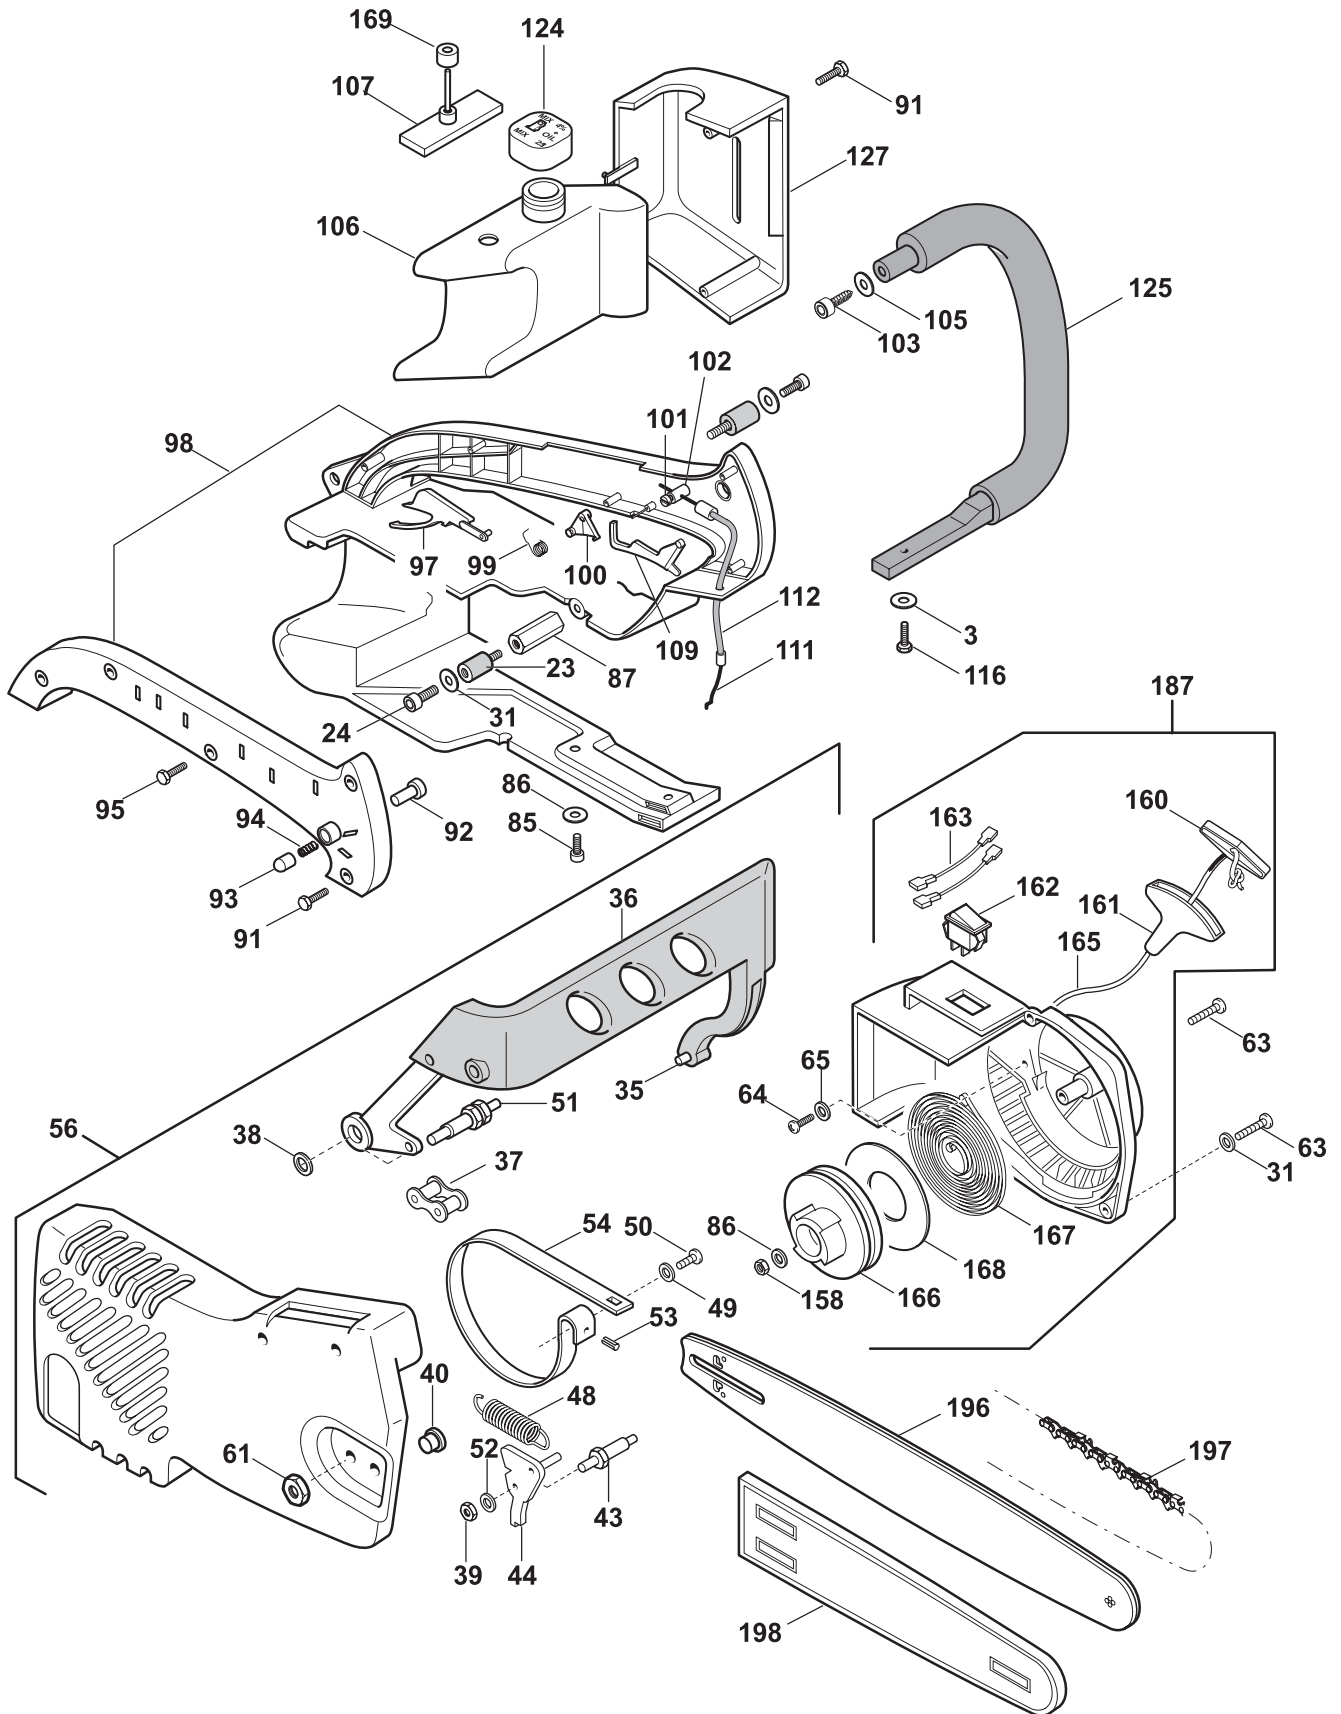

N°	Code	Q.ty	Descrizione	Description	Description	Beschreibung	Remarks
3	2312090	2	Rosetta	Washer	Rondelle	Scheibe	
23	3744170	6	Supporto Antivibrante	Shock Absorber	Support Antivibrations	Schwingungsdämpfer	
24	2135020	5	Vite	Screw	Vis	Schraube	
31	2321080	10	Rosetta	Washer	Rondelle	Scheibe	
35	3642030	1	Perno Appoggio Paramano	Pin	Axe Appui Protège-Main	Stift Handschutz	
36	8561780	1	Ass. Paramano (Incl.35,37)	Hand Guard Ass.Y	Prot-Main (Incl.35,37)	Set Handschutz	
37	4250720	1	Giunzione Catena	Chain Connection	Jonction Chaîne	Kettenanschluss	
38	2312130	1	Rondella	Washer	Rondelle	Unterlegscheibe	
39	2412130	1	Dado	Nut	Ecrou	Mutter	
40	3642580	2	Boccola	Bushing	Douille Carter Friction Plast.	Büchse F.Kupplungsabd.	
43	3630740	1	Perno Fulcro Leva Agg. Freno	Pivot For Brake Lever	Axe Entab. Levier Frein	Bremshebelstütze	
44	4121710	1	Leva Aggancio Nastro Freno	Brake Lever	Levier Accr. Bande Frein	Klemme Bremsband	
48	3653920	1	Molla Nastro Freno	Spring	Ressort Bande Frein	Feder Bremsband	
49	2312100	1	Rosetta	Washer	Rondelle	Scheibe	
50	2123060	1	Vite	Screw	Vis	Schraube	
51	3630700	1	Perno Per Paramano	Stud	Axe Pour Protège-Main -350	Stift Handschutz	
52	2312020	1	Rondella	Washer	Rondelle	Unterlegscheibe	
53	3314080	1	Spina	Pin	Cheville	Stift	
54	3613060	1	Nastro Freno	Brake Band	Bande Frein	Bremsband	
56	4252440	1	Ass. Carter Friz. Giallo	Clutch Housing Assy Yellow	Carter Friction Jaune	Kupplungsabd. Gelb	
56	4252443	1	Ass. Carter Friz. Rosso	Clutch Housing Assy Red	Carter Friction Rouge	Kupplungsabd. Rot	
61	3630540	2	Dado Barra	Nut	Ecrou Guide	Mutter Stange	
63	2172100	1	Vite	Screw	Vis	Schraube	
64	2123060	1	Vite	Screw	Vis	Schraube	
65	2312120	1	Rosetta	Washer	Rondelle	Scheibe	
85	2135040	4	Vite	Screw	Vis	Schraube	
86	3613420	1	Rosetta	Washer	Rondelle	Scheibe	
87	3630500	1	Inserto Esagonale	Hexagonal Insert	Insert Hexagonal	Sechseckiger Einsatz	
91	2123180	3	Vite	Screw	Vis	Schraube	
92	3641590	1	Perno Fermo Acceleratore	Pivot	Axe Butée Accélérateur	Sperrstift Gashebel	
93	3749510	1	Pomello Fermo Acceleratore	Knob	Pommeau Butée Accélér.	Sperrknopf Gashebel	
94	3653810	1	Molla Fermo Acceleratore	Spring	Ressort Butée Accélér.	Sperrfeder Gashebel	
95	2123170	4	Vite	Screw	Vis	Schraube	
97	3743350	1	Leva Sicurezza	Safety Lever	Levier De Sécurité	Sicherheitshebel	
98	8561770	1	Ass. Impugnatura	Handle Ass.Y	Poignée	Set Griff	
99	3653910	1	Molla Ritorno Leva Acceleratore	Spring	Ressort Retour Man. Accélér.	Rückzugsfeder Gash.	
100	3743330	1	Leva Acceleratore	Throttle Lever	Levier Accélér.	Gashebel	
101	2122510	1	Vite	Screw	Vis	Schraube	
102	3641880	1	Morsetto Serracavo	Clip	Bride Serre-Câble	Kabelklemme	
103	2123140	1	Vite	Screw	Vis	Schraube	
105	2312010	1	Rosetta	Washer	Rondelle	Scheibe	
106	8250740	1	Ass. Serbatoio Mix C/Tappo	Fuel Tank Ass.Y	Réservoir Mél. + Bouchon	Set Tank M. Deckel	
107	8783140/1	1	Ass. Pescante Mix	Intake	Plongeur Mélange	Set Treibstoffzufuhr	
109	3743340	1	Leva Acceleratore	Throttle Lever	Levier Accélérateur	Gashebel	
111	4153970	1	Ass. Cavo Acceleratore C/Perno	Throttle Lever Wire	Câble Accélérateur + Axe	Set Kabel Gashebel	
112	3320160	1	Guaina Cavo Acceleratore	Accelerator Cable Sheath	Gaine Câble Accélérateur	Kabelmantel Gashebel	
116	2135060	5	Vite	Screw	Vis	Schraube	
124	4152147	1	Ass. Tappo Mix	Fuel Tank-Cap Ass.Y	Bouchon Mélange	Set Deckel Treibstoff	
125	4562310	1	Corrimano	Handrail	Main Courante	Handlauf