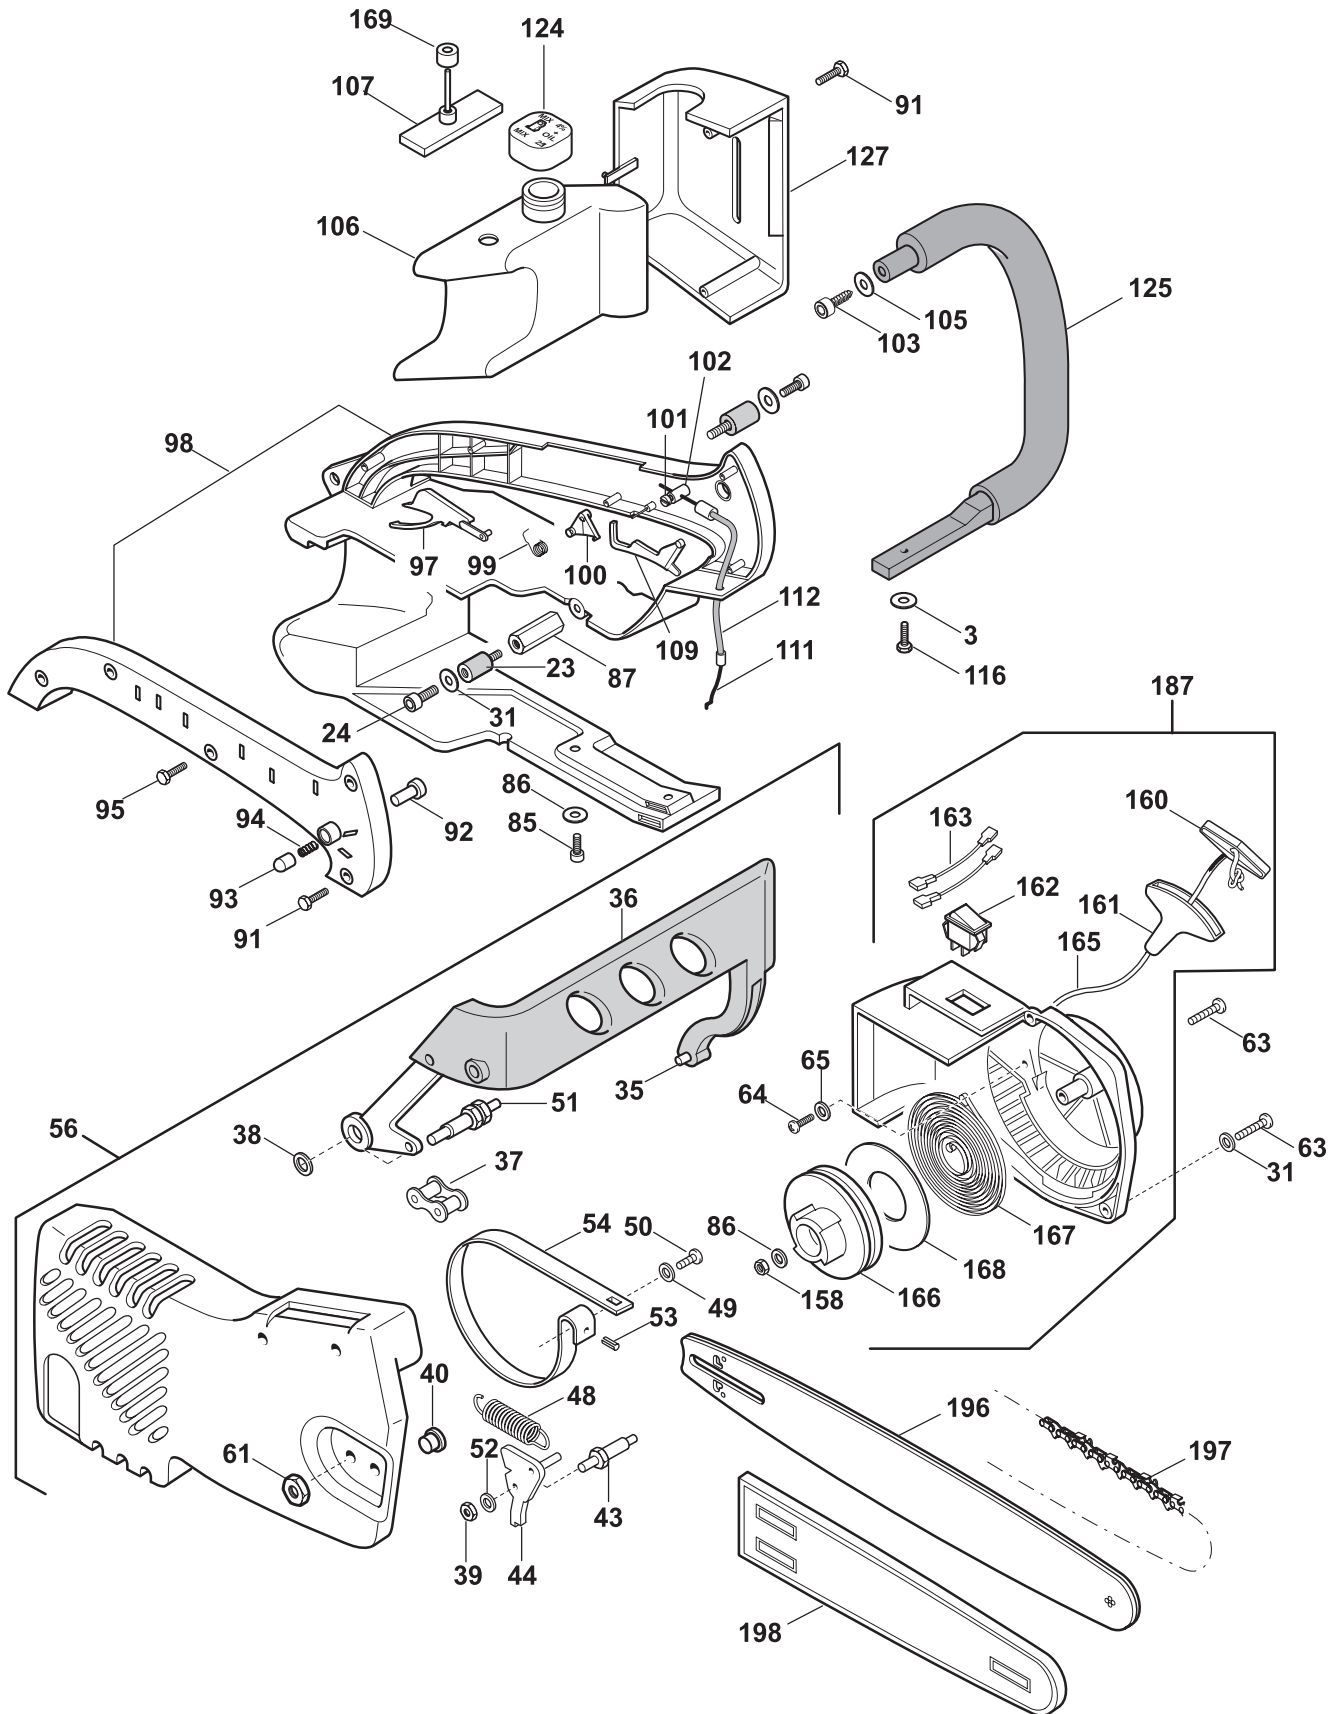

N°	Code	Q.ty	Descrizione	Description	Description	Beschreibung	Remarks
127	4561750	1	Coperchio Vano Serbatoio	Fuel Tank Cap	Couv. Logement Réservoir	Deckel Tankbereich	
158	12154330/0	1	Dado	Nut	Ecrou	Mutter	
160	3748810	1	Tappo Impugnatura	Cap	Bouchon Poignée	Griffdeckel	
161	3748800	1	Impugnatura Avviamento	Starter Handle	Poignée Démarrage	Griff Starter	
162	3210970	1	Interruttore Di Stop	Stop Switch	Interrupteur D'Arrêt	Stop-Schalter	
165	3784030	1	Fune Avviamento	Starter Cord	Câble Démarrage	Starterseil	
166	4251060	1	Puleggia Avviamento	Starter Pulley	Poulie Démarrage	Riemenscheibe Starter	
167	4611480	1	Molla Avviamento	Starter Spring	Ressort Démarrage	Starterfeder	
168	3723640	1	Disco Per Molla Avv.To	Disc For Starter Spring	Disque Ressort Démarrage	Scheibe F. Feder	
169	3745300	3	Gommino	Grommet	Caoutchouc	Gummi	
187	8561790/1	1	Ass. Avviatore Giallo	Starter Ass.Y Yellow	Démarrreur Jaune	Set Starter Gelb	
187	8561793/1	1	Ass. Avviatore Rosso	Starter Ass.Y Red	Démarrreur Rouge	Set Starter Rot	
196	4112270	1	Barra 12"	Guide Bar 12"	Guide 12"	Stange 12"	12" 3/8" Mini ,050" / 1,3 mm
197	23920001/0	1	Catena 12"	Chain 12"	Chaîne 12"	Kette 12"	12" 3/8" .050" / 1.3 mm - 44E
197	4113291	1	Catena 12"	Chain 12"	Chaîne 12"	Kette 12"	12" 3/8" .050" / 1.3 mm - 44E
198	4181297	1	Copribarra	Chain Cover	Protège-Guide	Schw. Stangenabdeckung