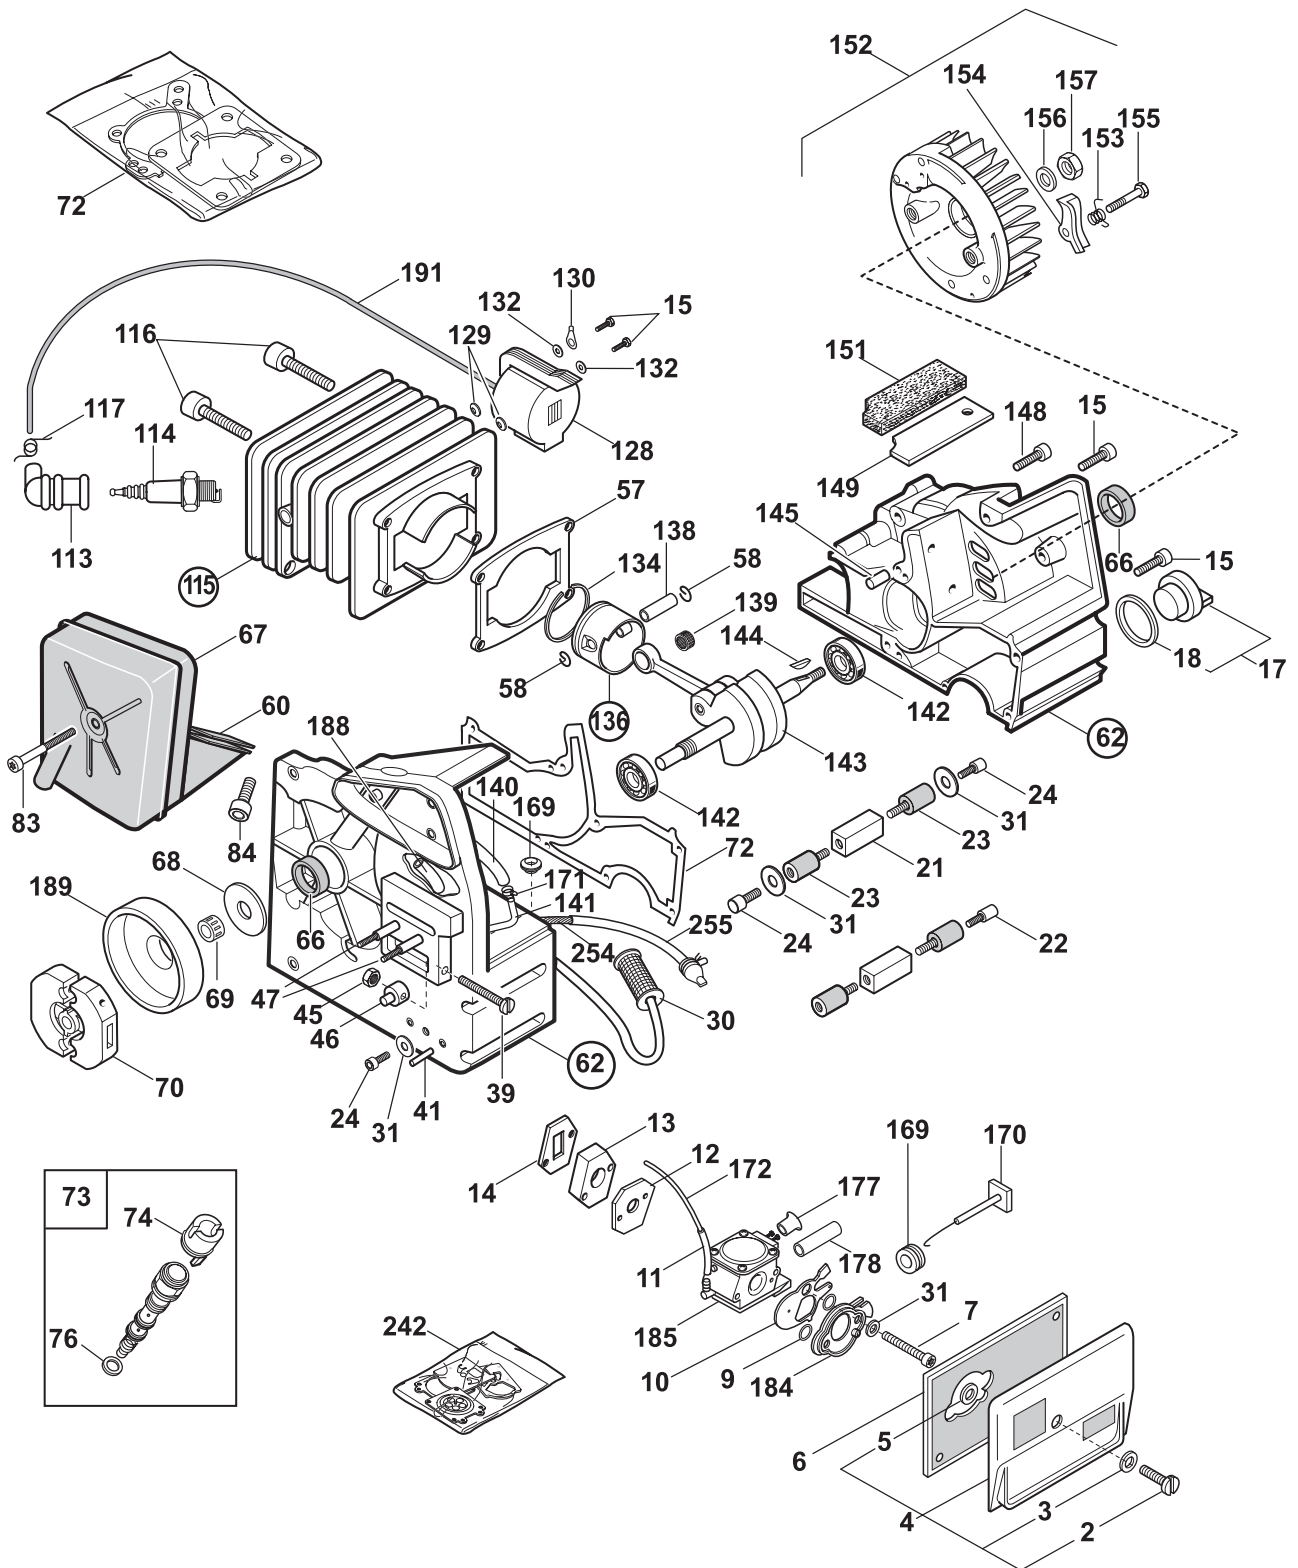

| N° | Code | Q.ty | Descrizione | Description | Description | Beschreibung | Remarks |
|-----|-----------|------|---------------------------------------|------------------------|-----------------------------|-------------------------|---------|
| 2 | 2122260 | 1 | Vite | Screw | Vis | Schraube | |
| 3 | 2312090 | 2 | Rosetta | Washer | Rondelle | Scheibe | |
| 4 | 8561810 | 1 | Ass. Coprifiltro Aria | Air Filter Cover Ass.Y | Couvre-Filtre À Air | Set Luftfilterabdeckung | |
| 5 | 3721030 | 1 | Fermo In Gomma | Retainer | Butée En Caoutchouc | Gummisperrung | |
| 6 | 3781370 | 1 | Filtro Aria | Air Filter | Filtre À Air | Luftfilter | |
| 7 | 2135250 | 2 | Vite | Screw | Vis | Schraube | |
| 9 | 3613010 | 2 | Rondella | Washer | Rondelle | Unterlegscheibe | |
| 10 | 3613071 | 1 | Valvola Starter | Starter Valve | Vanne Starter | Starterventil | |
| 11 | 3782630 | 1 | Tubo Aspir. Carburante | Tube | Tuyau Aspiration Carburant | Ansaugschlauch | |
| 12 | 3724290 | 1 | Guarnizione Carburatore | Carburetor Gasket | Garniture Carburateur | Vergaserdichtung | |
| 13 | 4250690 | 1 | Ass. Supporto Lamella | Support | Support Lame | Lamellenhalter | |
| 14 | 3723950 | 1 | Guarnizione Supporto | Gasket | Garniture Support | Dichtung Halter | |
| 15 | 2132510 | 8 | Vite | Screw | Vis | Schraube | |
| 17 | 4251007 | 1 | Tappo Serbatoio Olio | Oil Cap | Bouchon Réservoir D'Huile | Deckel Öltank | |
| 18 | 3721020 | 1 | Guarnizione Tappo Olio | Oil Tank Cap Seal | Garniture Bouchon D'Huile | Dichtung Öldeckel | |
| 21 | 3630490 | 2 | Supporto Quadro | Support | Support Tableau | Quadrat. Halter | |
| 22 | 2653320 | 1 | Vite | Screw | Vis | Schraube | |
| 23 | 3744170 | 6 | Supporto Antivibrante | Shock Absorber | Support Antivibrations | Halter Schwingungsgsd. | |
| 24 | 2135020 | 5 | Vite | Screw | Vis | Schraube | |
| 30 | 4251550 | 1 | Ass. Filtro Olio | Oil Filter Ass.Y | Filtre À Huile | Set Ölfilter | |
| 31 | 2321080 | 2 | Rosetta | Washer | Rondelle | Scheibe | |
| 39 | 2122520 | 1 | Vite | Screw | Vis | Schraube | |
| 41 | 3314130 | 1 | Spina | Pin | Cheville | Stift | |
| 45 | 2432040 | 1 | Dado | Nut | Ecrou | Mutter | |
| 46 | 3641970 | 1 | Tassello Tendicatena | Bar Adjusting Block | Goujon Tendeur Chaîne | Kettenspanner | |
| 47 | 2610150 | 2 | Prigioniero Barra M6X33 | Stud M6X33 | Prisonnier Guide M6X33 | Stiftschraube Stange | |
| 57 | 3723970 | 1 | Guarnizione Cilindro | Gasket | Garniture Cylindre | Zylinderdichtung | |
| 58 | 3356020 | 2 | Fermo Spinotto | Circlip | Circlip Pointeau | Bolzensperrung | |
| 60 | 3723940 | 1 | Guarnizione Silenziatore | Gasket | Garniture Silencieux | Dichtung Schalldämpfer | |
| 62 | 8520877/1 | 1 | Coppia Carter Motore | Crankcase Ass.Y | Couple Carter Moteur | Paar Motorabdeckung | |
| 66 | 3121070 | 2 | Anello Di Tenuta | Seal Ring | Anneau De Tenue | Dichtring | |
| 67 | 4121700 | 1 | Silenziatore | Muffler | Silencieux | Schalldämpfer | |
| 68 | 3613020 | 1 | Rasamento Campana | Sprocket Washer | Rondelle Cloche | Scheibe Glocke | |
| 69 | 3114140 | 1 | Gabbia A Rulli 11X14X10 | Needle Bearing | Cage Roulements 11X14X10 | Walzenkäfig | |
| 70 | 4250710 | 1 | Ass. Frizione | Clutch Ass.Y | Friction | Set Kupplung | |
| 72 | 8723960 | 1 | Serie Guarnizioni | Gasket Set | Jeu Garnitures | Set Dichtungen | |
| 73 | 8630511 | 1 | Ass. Pompa Olio | Oil Pump | Pompe À Huile | Satz Ölpumpe | |
| 74 | 3749471 | 1 | Boccola Regolazione Pompa Olio | Bushing For Oil Pump | Douille Régl. Pompe À Huile | Reglerbuchse | |
| 76 | 3721320 | 3 | Guarnizione Or 5X1,4 | Seal | Joint Or 5X1,4 | Or-Dichtung | |
| 83 | 2135120 | 1 | Vite | Screw | Vis | Schraube | |
| 84 | 2135180 | 2 | Vite | Screw | Vis | Schraube | |
| 113 | 3748880 | 1 | Cappuccio Candela | Spark Plug Cover | Capuchon Bougie | Zündkerzenkappe | |
| 114 | 3210024 | 1 | Candela | Spark Plug | Bougie | Zündkerze | |
| 115 | 8540600 | 1 | Ass. Cil. Pist. (Incl.58,134,136,138) | Cylinder Piston Ass.Y | Cylindre Piston | Set Zylinderkolben | |
| 116 | 2135060 | 5 | Vite | Screw | Vis | Schraube | |
| 117 | 3657050 | 1 | Molla Attacco Candela | Spark Plug Spring | Ressort Fixation Bougie | Feder Zündkerzenbef. | |
| 128 | 3210620 | 1 | Bobina Elettronica | Electronic Coil | Bobine Électrique | Elektronikspule | |
| 129 | 2317110 | 2 | Rondella | Washer | Rondelle | Unterlegscheibe | |
| 130 | 3611990 | 1 | Attacco Faston | Ground Terminal | Attache Faston | Fastonstecker | |
| 132 | 2321050 | 2 | Rosetta | Washer | Rondelle | Scheibe | |
| 134 | 3123150 | 1 | Fascia Elastica | Piston Ring | Collier Élastique | Kolbenring | |