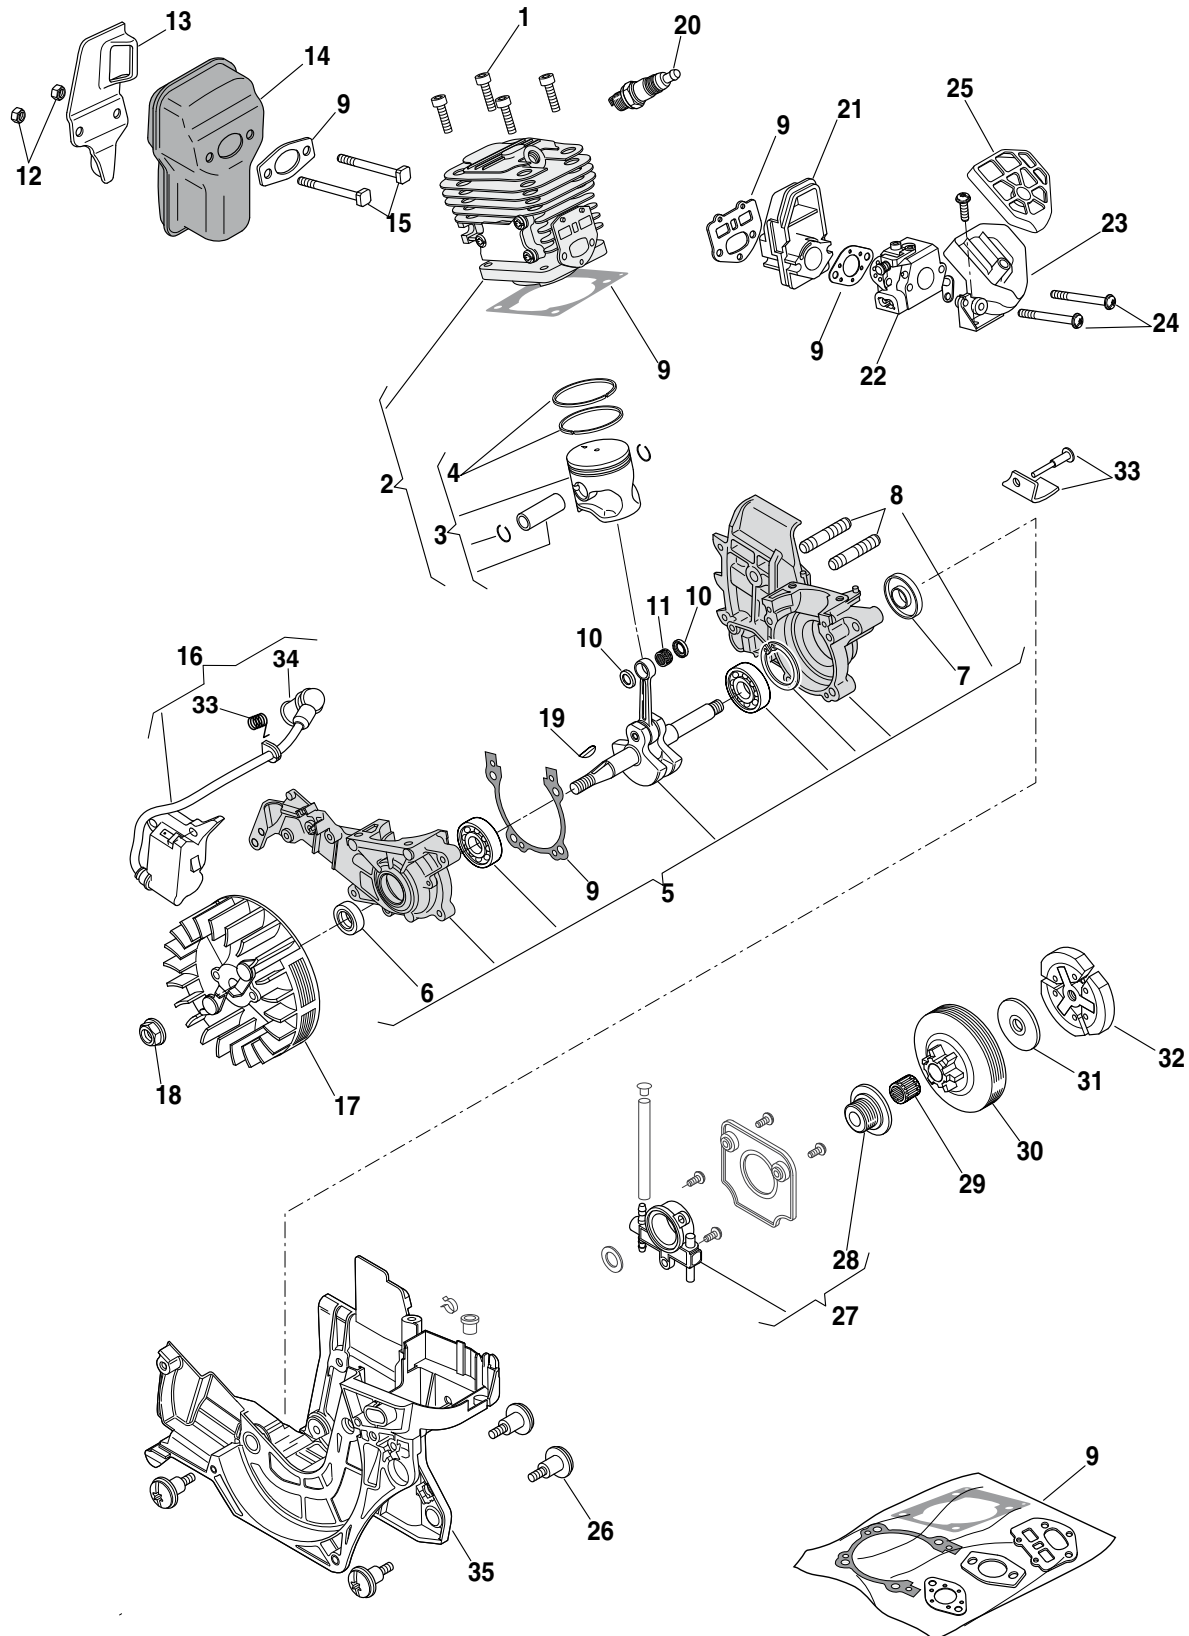

# P 352 Q

2009  
**MS012.0**  
1 / 2

POS.	CODE	Q.TY	DESCRIZIONE	DESCRIPTION	DESCRIPTION	BESCHREIBUNG	REMARKS
1	183878032/0	4	VITE	SCREW	VIS	SCHRAUBE	
2	183070002/0	1	ASS. CILINDRO - PISTONE	CYLINDER PISTOR ASSY	ENS.CYLINDRE-PISTON	SET ZYLINDER-KOLBEN	
3	183590002/0	1	ASS. PISTONE	PISTON ASSY	ENS.PISTON	SET KOLBEN	
4	183303509/0	1	FASCIA ELASTICA	PISTON RING	COLLIER ÉLASTIQUE	KOLBENRING	
5	183275300/0	1	SHORT BLOCK MOTORE	SHORT BLOCK ENGINE	SHORT BLOCK MOTEUR	SHORT BLOCK MOTOR	
6	119035154/0	1	ANELLO DI TENUTA	SEAL RING	ANNEAU DE TENUE	DICHTRING	
7	119035155/0	1	ANELLO DI TENUTA	SEAL RING	ANNEAU DE TENUE	DICHTRING	
8	123878031/0	2	VITE BARRA	SCREW	VIS GUIDE TE M8X35	SCHRAUBE STANGE	
9	183303508/0	1	KIT GUARNIZIONI CILINDRO	CILYNDER GASKET ASSY	ENS. JOINT CYLINDRE	SATZ. ZYLINDER-DICHTUNG	
10	123652504/0	2	RONDELLA	WASHER	RONDELLE	UNTERLEGSCHIEBE	
11	123235002/0	1	GABBIA A RULLI	NEEDLE BEARING	CAGE ROULEMENTS	WALZENKÄFIG	
12	2432040	2	DADO	NUT	ECROU	MUTTER	
13	123140056/0	1	DEFLETTORE	DEFLECTOR	DEFLECTEUR	ABWEISER	
14	183740001/0	1	ASS. SILENZIATORE	MUFFLER ASSY	SILENCIEUX	SET SCHALLDÄMPFER	
15	123878028/0	1	VITE	SCREW	VIS	SCHRAUBE	
16	123044003/0	1	BOBINA ELETTRONICA	ELECTRONIC COIL	BOBINE ÉLECTRONIQUE	ELEKTRONIKSPULE	
17	183880003/0	1	ASS. VOLANO MAGNETE	FLYWHEEL ASSY	VOLANT AIMANT	SCHWUNGRAD MAGNET	
18	112154200/0	1	DADO	NUT	ECROU	MUTTER	
19	123072000/0	1	LINGUETTA PER VOLANO	FLYWHEEL KEY	LANGUETTE POUR VOLANT	LASCHE F. SCHWUNGRAD	
20	23051000/0	1	CANDELA	SPARK PLUG	BOUGIE	ZÜNDKERZE	
21	123073504/0	1	COLLETTORE ASPIRAZIONE	INTAKE MANIFOLD	COLLECTEUR D'ASPIRATION	KOLLEKTOR ANSAUGUNG	
22	123054017/0	1	CARBURATORE	CARBURETTOR	CARBURATEUR	VERGASER	
23	123073505/0	1	COLLETTORE FILTRO ARIA	INTAKE MANIFOLD ASSY	COLLECTEUR AIR	LUFTKOLLEKTOR	
24	123878019/0	2	VITE	SCREW	VIS	SCHRAUBE	
25	123220004/0	1	FILTRO ARIA	AIR FILTER	FILTRE À AIR	LUFTFILTER	
26	123878033/0	4	VITE	SCREW	VIS	SCHRAUBE	
27	183594504/0	1	ASS. POMPA OLIO	OIL PUMP	POMPE À HUILE	SATZ ÖLPUMPE	
28	123878030/0	1	VITE SENZA FINE	WORM	VIS SANS FIN	ENDLOSSCHRAUBE	
29	123235001/0	1	GABBIA A RULLI	NEEDLE BEARING	CAGE ROULEMENTS	SATZ FEDER WALZENKÄFIG	
30	123050004/0	1	ASS. CAMPANA FRIZIONE	CLUTCH DRUM	CLOCHE EMBRAYAGE	SET KUPPLUNG	
31	123657008/0	1	RONDELLA	WASHER	RONDELLE	UNTERLEGSCHIEBE	
32	183215002/0	1	ASS. FRIZIONE	CLUTCH ASS.Y	FRICTION	SET KUPPLUNG	
33	183303510/0	1	FERMACATENA	CHAIN GUARD	BUTÉE CHAÎNE	KETTENSTOP	
33	3657050	1	TERMINALE FILO BOBINA	SPARK PLUG SPRING	BORNE FIL BOBINE	ENDE SPULENDRAHT	
34	3748880	1	CAPPUCCIO CANDELA	SPARK PLUG COVER	CAPUCHON BOUGIE	ZÜNDKERZENKAPPE	
35	123057004/0	1	CARTER MOTORE	CRANKCASE	CARTER MOTEUR	MOTORABDECKUNG	