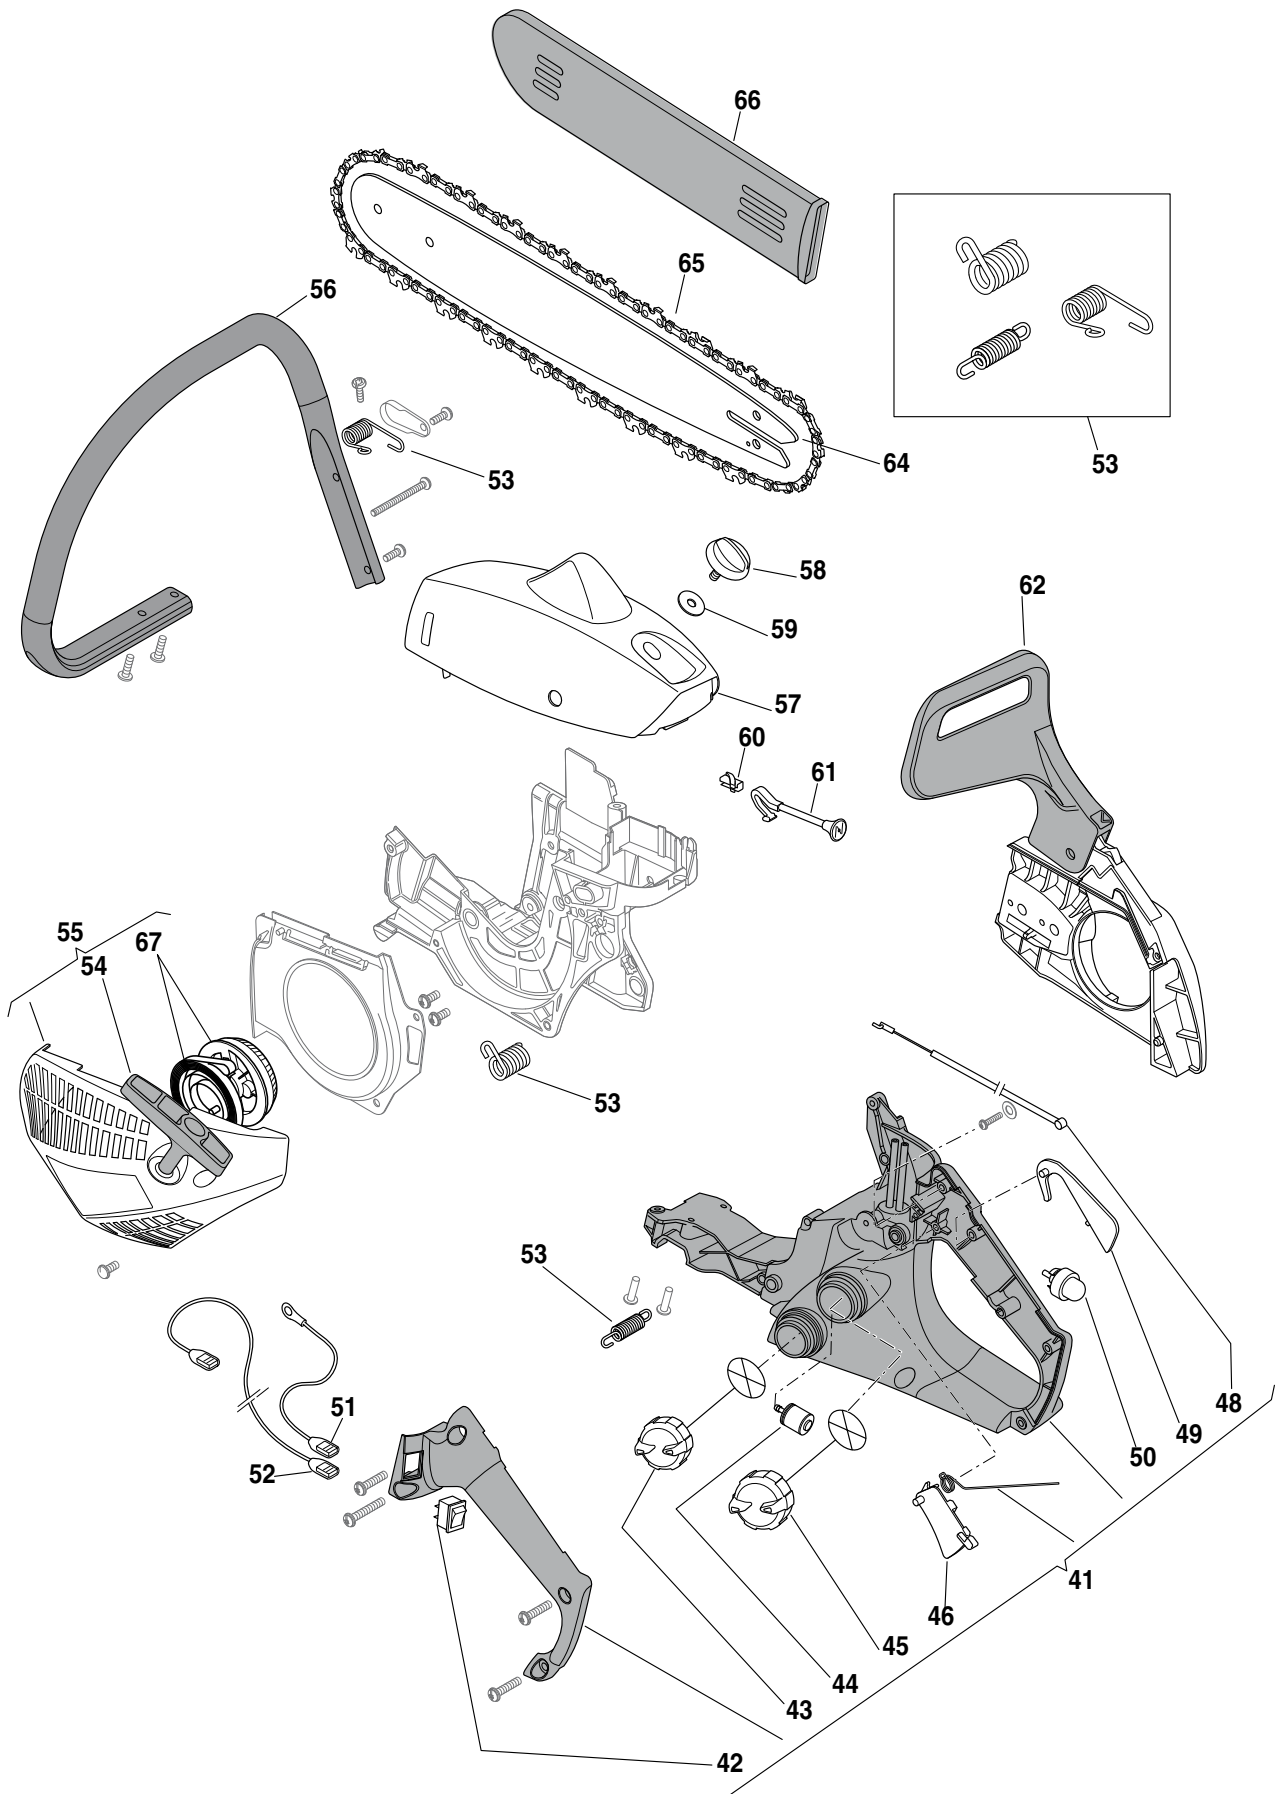

P 352 Q

2009
MS013.0
1 / 2

POS.	CODE	Q.TY	DESCRIZIONE	DESCRIPTION	DESCRIPTION	BESCHREIBUNG	REMARKS
41	183300014/0	1	ASS. IMPUGNATURA	HANDLE ASSY	ENS. POIGNÉE	SATZ GELBER	.
42	123303001/0	1	INTERRUTTORE STOP	SWITCH	INTERRUPTEUR D'ARRÊT	STOP-SCHALTER	.
43	183790005/0	1	ASS. TAPPO OLIO	TANK CAP	BOUCHON HUILE	SATZ ÖLSTOPFEN	.
44	183520001/0	1	ASS. PESCANTE MISCELA	INTAKE FILTER ASSY	PLONGEUR MÉLANGE	TREIFSTOFFLEITUNG	.
45	183790004/0	1	ASS. TAPPO MIX	FUEL TANK-CAP ASS.Y	BOUCHON MÉLANGE	SET DECKEL TREIBSTOFF	.
46	123315069/0	1	LEVA ACCELERATORE	THROTTLE LEVER	LEVIER ACCÉLÉRATEUR	GASHEBEL	.
48	123066010/0	1	CAVO ACCELERATORE	THROTTLE CABLE	CÂBLE ACCÉLÉRATEUR	GASSEIL	.
49	123315070/0	1	LEVA SICUREZZA	SAFETY LEVER	LEVIER SÉCURITÉ	SICHERHEITSHABEL	.
50	6980242	1	PRIMER	PRIMER	PRIMER	PRIMER	.
51	123065020/0	1	CAVO MASSA	EARTH CABLE	CÂBLE MASSE	ERDUNGSDRAHT	.
52	123065021/0	1	CAVO DI STOP	STOP WIRE	CÂBLE ARRÊT	KABELSPERRE	.
53	183430550/0	1	ASS. MOLLE ANTIVIBRANTE	SHOCK ABSORBER SPRING ASSY	ENS. RESSORT ANTIVIBRATIONS	SCHWINGUNGSDÄMPFER	.
54	3749437	1	IMPUGNATURA AVVIAMENTO	STARTER HANDLE	POIGNÉE DÉMARRAGE	GRIFF STARTER	.
55	183058029/0	1	ASS. AVVIATORE NERO	STARTER ASSY BLACK	DÉMARREUR NOIRE	SET STARTER SCHWARZ	.
56	123105002/0	1	CORRIMANO	HANDLE	MAIN-COURANTE	HANDLAUF	.
57	123087013/0	1	COPRICILINDRO GIALLO	CYLINDER COVER YELLOW	COUVRE-CYLINDRE JAUNE	ZYLINDERABD. GELB	.
-	123087014/0	1	COPRICILINDRO GRIGIO	CYLINDER COVER GREY	COUVRE-CYLINDRE GRIS	ZYLINDERABD. GRAU	.
-	123087015/0	1	COPRICILINDRO ROSSO	CYLINDER COVER RED	COUVRE-CYLINDRE ROUGE	ZYLINDERABD. ROT	.
58	123593504/0	1	POMELLO	KNOB	BOUTON	KNAUF	.
59	123160053/0	1	DISTANZIALE	BUSHING	ENTRETOISE	DISTANZSTÜCK	.
60	123202001/0	1	GOMMINO LEVA ARIA	GROMMET	CAOUTCHOUC LEVIER AIR	GUMMI CHOCKERHEBEL	.
61	123315068/0	1	LEVA ARIA	CHOKER LEVER	LEVIER AIR	CHOKERHEBEL	.
62	183059020/0	1	ASS. CARTER FRIZIONE NERO	CLUTCH HO. W/BR. ASSY BLACK	CARTER FRICTION NOIR	KUPPLUNGSGEH. SCHWARZ	.
64	123900350/0	1	BARRA GUIDA 14"	GUIDE BAR 14"	GUIDE-CHAÎNE 14"	KETTENSTEG 14"	14" 3/8" MINI .050" (1.3 MM)
65	4113703	1	CATENA 14"	CHAIN 14"	CHAÎNE 14"	KETTE 14"	14" 3/8" .050" (1.3 MM) - 52E
66	4181297	1	COPRIBARRA 14"	CHAIN COVER 14"	PROTÈGE-GUIDE 14"	SCHW. STANGENABDECKUNG 14"	.
67	183604000/0	1	PULEGGIA AVVIAMENTO	STARTER PULLEY	POULIE DÉMARRAGE	RIEMENSCHIBE STARTER	.