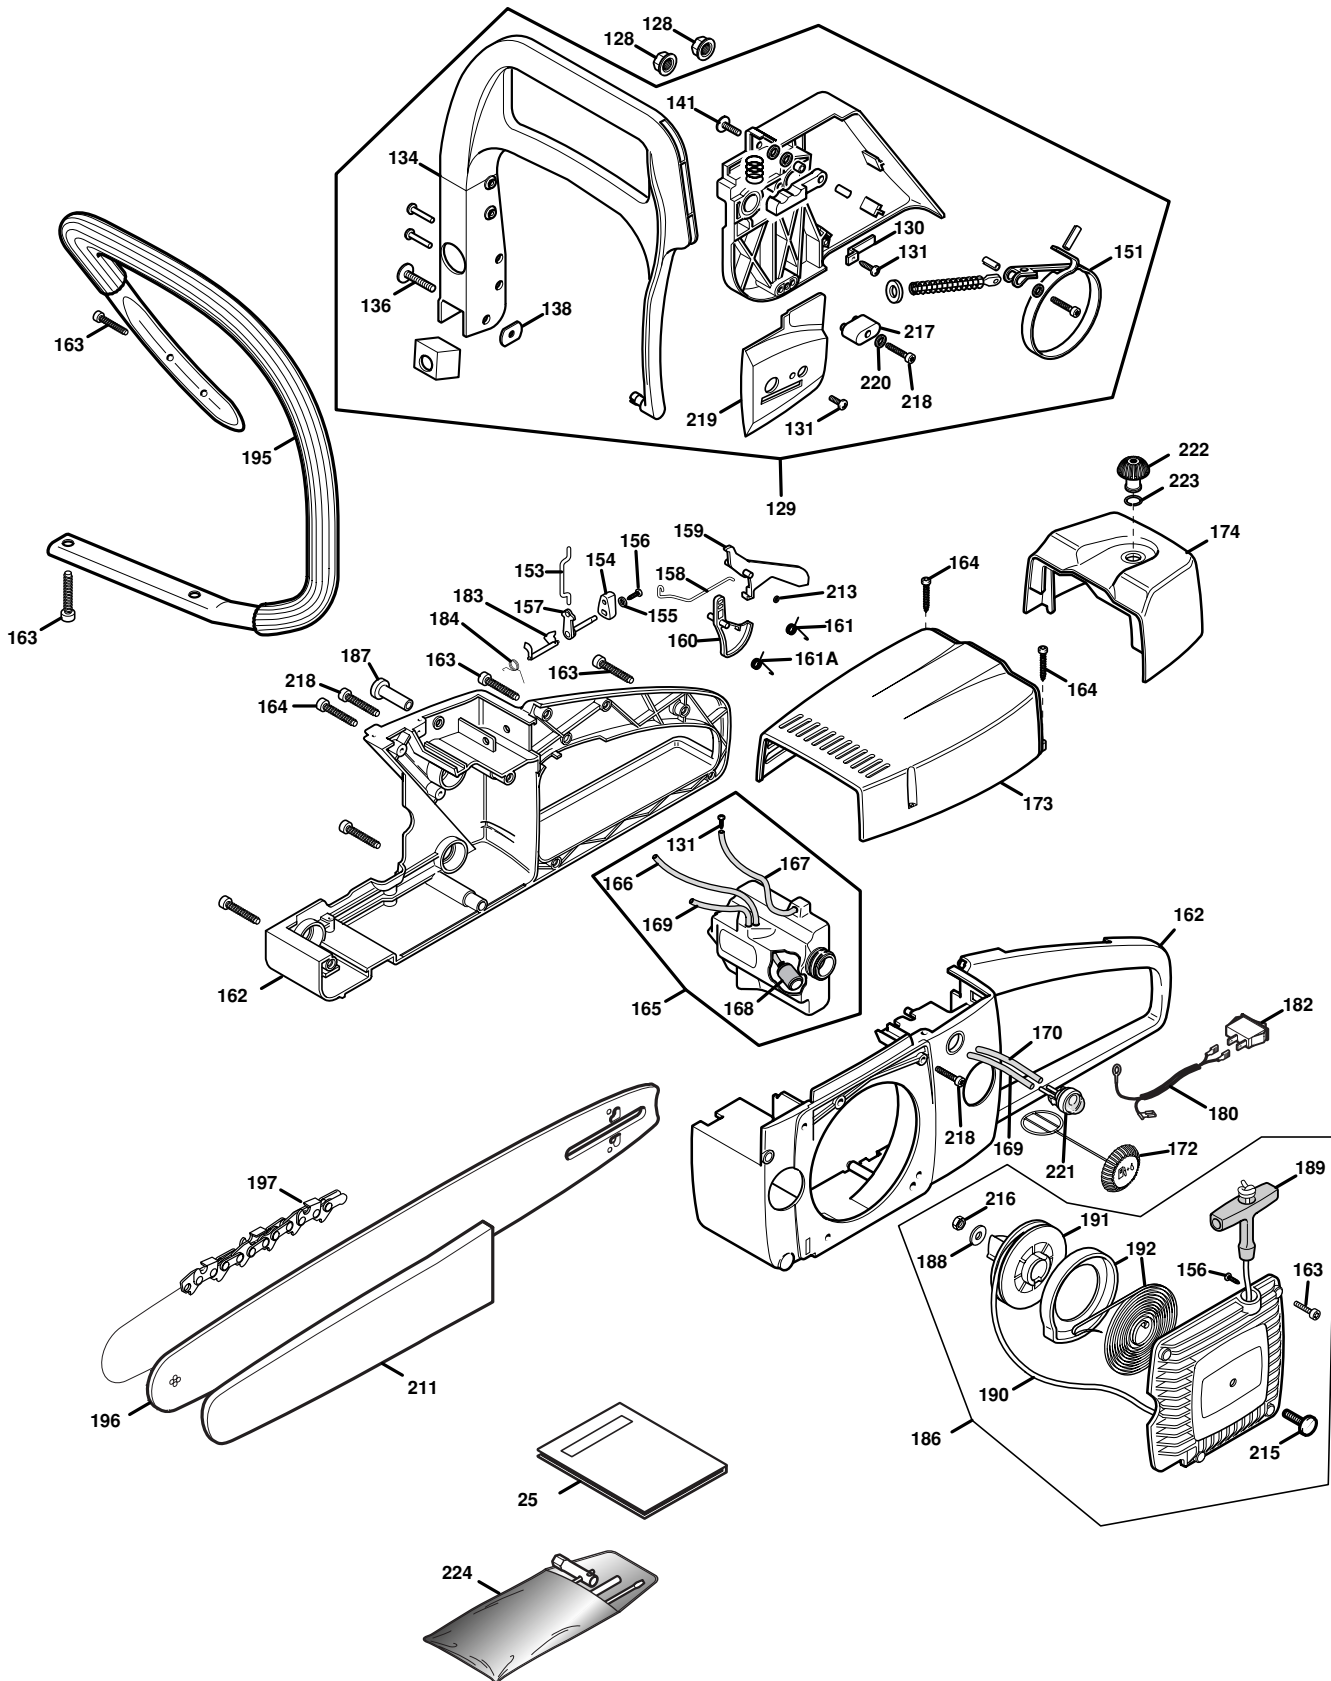

## MOTOR - CARBURETTOR

N°	Codice Code	Q.tà Q.ty	Descrizione	Description	N°	Codice Code	Q.tà Q.ty	Descrizione	Description
1	2412100	1	Dado volano	Nut	58	8723300	1	Kit membr-guarniz. (34,35,54,55)	Diaph.-gasket set
2	2321060	1	Rosetta a tazza Ø10	Washer	59	3721520	1	Anelli OR	O ring
3	4152920	1	Ass. volano magnete	Flywheel assy	60	3750250	1	Gommino limitatore	Limiter module
4	2652260	1	Perno aggancio volano	Flywheel pin	61	3750260	1	Tappi limitatori	Limiter cup
5	3748440	2	Aggancio volano	Flywheel starter hook	62	3612361	1	Farfalla aria	Throttle shutter
6	3653030	2	Molla aggancio	Flywheel spring	63	2382140	1	Boccola distanziale	Bushing
7	4152937	1	Tappo serbatoio olio	Oil cap	64	2382150	6	Boccola portafiltro	Bushing
8	3744810	1	Gommino serbatoio olio (da 01/99)	Grommet (from 01/99)	65	4561140	5	Portafiltro aria	Air filter holder
8	3745330	6	Gommino serbatoio olio (fino 12/98)	Grommet (until 12/98)	67	2135110	2	Vite TX M5x45	Screw
9	2135130	6	Vite TX M5x35	Screw	68	3723770	1	Guarnizione cilindro	Cylinder gasket
10	2652640	1	Vite supporto (da 01/99)	Screw (from 01/99)	69	8540370	2	Ass. pistone 550 diam.45	Piston assy 550
10	2652950	1	Vite di supporto (fino 12/98)	Screw (until 12/98)	69	8540500	1	Ass. pistone 650 diam.47	Piston assy 650
11	3211080	2	Cavo A.T.	Spark plug cable	71	3123110	1	Fascia elastica 550	Piston ring 550
12	4251530	1	Ass. sfiato olio	Valve assy	71	3123140	2	Fascia elastica 650	Piston ring 650
13	2135040	1	Vite TCCE M5x18	Screw	72	3158080	2	Spinotto pistone	Piston pin
14	8782590	1	Ass. Tubo pulse	Caub. pulse pipe assy	73	3356020	1	Fermo spinotto	C irclip
15	2135010	1	Vite TX M5x14	Screw	74	3723810	1	Guarnizione carter	Crankcase gasket
16	4121400	2	Silenziatore	Muffler	75	3121120	1	Anello di tenuta 15x27x5	Seal ring
17	3723780	1	Guarnizione silenziatore	Muffler gasket	76	3112040	1	Cuscinetto	Ball bearing
18	2461030	1	Dado quadrato M5x10x6	Nut	77	4152740	1	Albero motore	Crankshaft
20	3210600	4	Bobina elettronica	Electronic coil	78	3114080	1	Gabbia a rulli	Needle bearing
21	3210024	5	Candela	Spark plug	79	2135010	1	Vite TX M5x14	Screw
22	2135030	1	Vite TX M5x20	Screw	80	3612330	1	Arpione	Spike
23	2321150	1	Rosetta a tazza 5x12x0,8	Washer	81	8520740	1	Ass. semicarters motore	Crankcase R. and L. assy
24	3657050	1	Molla attacco candela	Spark plug spring	82	3180060	1	Spina centraggio	Pin
25	3748880	1	Cappuccio candela	Spark plug cover	83	2112350	1	Vite barra TE M8x48	Bar screw
26	3657350	1	Fascetta stringitubo	Clamp	84	3640090	1	Tubetto pulse	Tube
27	4250100	1	Ass. collettore aspirazione	Intake manifold assy	85	2135130	4	Vite TX M5x35	Screw
28	3612410	1	Boccola collettore asp.	Bushing	86	8652300	1	Tendicatena	Chain tensioner
29	4152940	1	Supporto carburatore	Support carburettor	87	3744550	1	Tubo pescante olio	Pickup oil
30	4253870	1	Carb.Tillotson HU 117 B (da 01/99)	Carburettor assy (from 01/99)	88	3781330	1	Filtro olio	Oil filter
30	4153800	1	Carbur. Tillotson HU 84 D (fino 12/98)	Carburettor assy (until 12/98)	90	8152910	1	Ass. pompa olio	Oil pump assy
31	2652340	2	Vite con rondella	Screw and washer	100	3180230	1	Vite senza fine pompa	Female screw
32	2652400	1	Vite fermo bilanciere	Pin retaining screw	101	2135060	1	Vite TX M5x25	Screw
33	3611310	1	Coperchio membrana	Cover	102	4611560	1	Lamierino protez. pompa	Pump plate
34	for.ass	1	Membrana (vedi n.58)	Diaphragm	103	2122090	1	Vite TCCI M4x6	Screw
35	for.ass	1	Guarnizione (vedi n.58)	Gasket	104	4121370	1	Campana frizione 325" X 550	Sprocket assy 325"
36	3611320	1	Tappo	Welch plug	104	4121390	1	Campana frizione 3/8"x 650	Sprocket assy 3/8" x 650
37	2653100	1	Getto max	High mixture screw	105	3114070	1	Gabbia a rulli	Needle bearing
38	2653110	2	Getto min.	Idle mixture screw	106	4150711	2	Ass. frizione	Clutch assy
39	3640820	1	Perno per bilanciere	Fulcrum pin	111	3781350	1	Filtro aria	Air filter
40	3653330	2	Molla comando valvola	Control spring	112	3744100	2	Ammortizzatore	Shock absorber
41	3630470	2	Valvola spillo	Inlet needle	114	2370050	1	Rosetta zigrinata Ø5	Washer
42	3611330	1	Bilanciere	Control lever	115	3745130	1	Gommino passacavo	Wire sleeve
43	3653350	1	Molla per getti	Spring	116	3151050	4	Linguetta volano	Flywheel key
44	3640830	2	Albero farfalla	Throttle shutter shaft	117	3744120	1	Gommino limitatore	Grommet
45	3748620	1	Boccola in plastica	Plastic bushing	119	8723710	1	Serie guarnizioni	Gasket set
46	3654010	1	Molla per albero HU 117 B	Shaft spring	120	3724350	1	Guarnizione flangia carburatore	Carburettor flange gasket
47	3640840	2	Valvola venturi	Valve	121	2317110	1	Rosetta speciale	Washer
48	2652410	2	Vite fissaggio coperchio	Cover screw	122	2132550	1	Vite TCCE M5x25 INOX	Screw
49	3611340	2	Farfalla	Throttle shutter	123	3612670	1	Flangetta carburatore	Flange
50	2653250	1	Vite con rondella	Screw and washer	124	3723870	1	Guarnizione carburatore	Gasket
51	3351060	1	Fermo albero farfalla	Retainer	125	3745400	1	Gommino aspirazione olio	Intake gasket
52	3748600	1	Raccordo presa carb.	Fitting	126	3745410	1	Gommino mandata olio	Gasket
53	3781210	1	Filtro carburante	Screen	127	8540350	1	Ass. cilindro-pistone 550	Cylinder-piston assy 550
54	for.ass	1	Membrana pompa (vedi n.58)	Pump Diaphragm	127	8540510	2	Ass. cilindro-pistone 650	Cylinder-piston assy 650
55	for.ass	1	Guarnizione pompa (vedi n.58)	Pump gasket	128	3721420	1	Rosetta in gomma	Washer
56	2652800	3	Vite reg. minimo	Idle speed screw	129	2360060	2	Rondella in rame (650)	Copper washer (650)
57	3749350	1	Coperchio pompa	Cover	130	4252080	1	Ass.decompressore (650)	Decompressor (650)