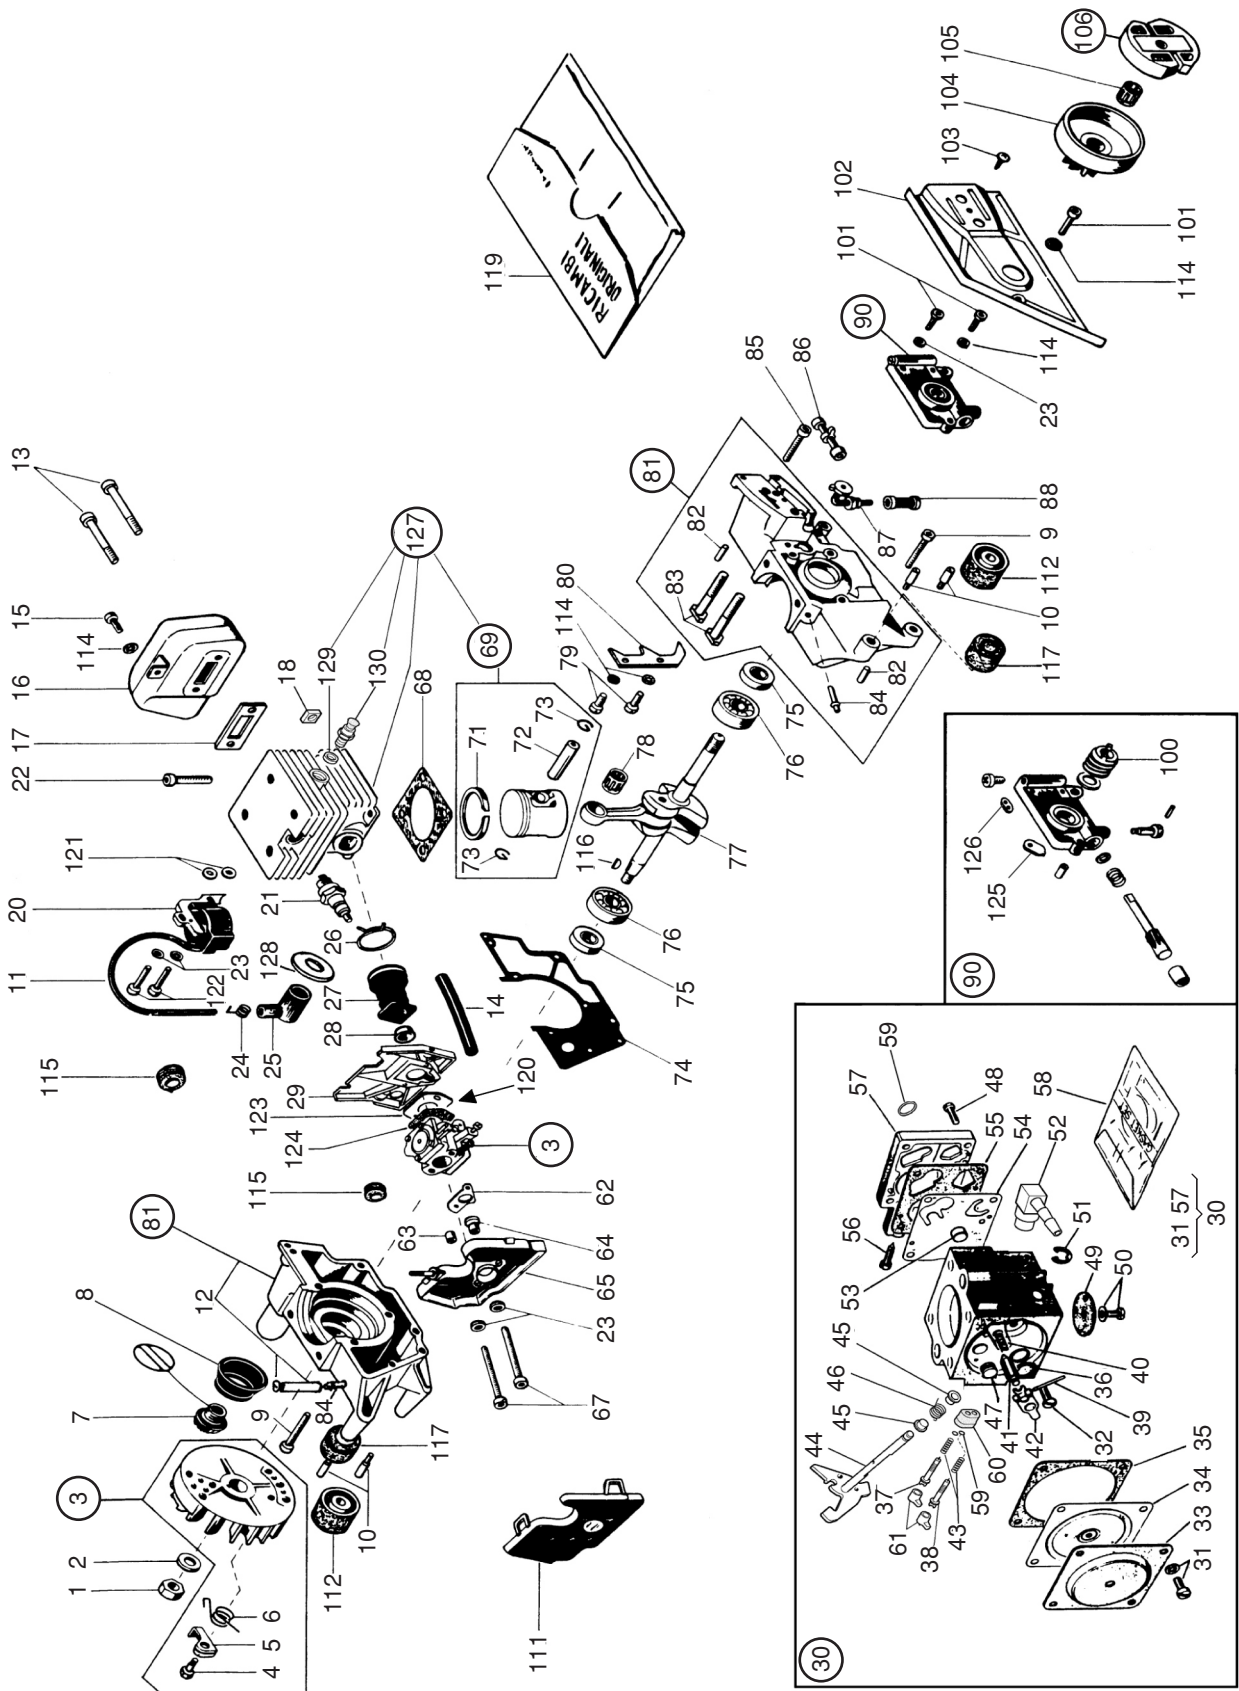

MOTOR - CARBURETTOR